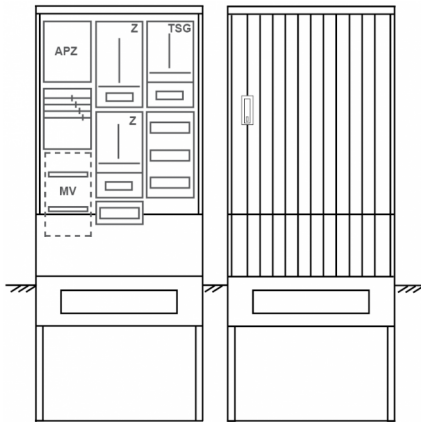

Zähleranschlussssäule PZ32-2144 Maße:820x2000x280

Artikelnummer: PZ32-2144

Zähleranschlussssäule für den Außenbereich mit Regendach,
Schutzart IP44, Schutzklasse II,
RAL 7035,
BxHxT[mm]=
820x2000x280, Türverschluss mit Schwenkhebel für zwei Profilhalbzylinder,
Türanschlag wechselbar,
Sockel an Schrank montiert,
Kabeltragschiene höhenverstellbar,
Aufstellung mehrerer Gehäuse möglich,
fertig verdrahtet,
Bestückt mit:2x Zähler, TSG-3Punkt, TT, 4pol. 3-Punkt, APZ

Artikelnummer:	PZ32-2144
EAN:	4251500292983
Zolltarifnummer:	85371098
Preisgruppe:	P.1
Abmessungen [mm]:	820x2000x280
Material:	glasfaserverstärktem Polyester (SMC)
Farbton:	RAL 7035
Schutzart:	IP44
Schutzklasse:	II
Befestigungsart Gehäuse:	Standmontage auf Sockel, zum eingraben
Schließart:	Schwenkhebel für 2 Profilhalbzylinder
Geschäumte Türdichtung:	nein
Kabeleinführung:	unten
Krantransport möglich:	nein