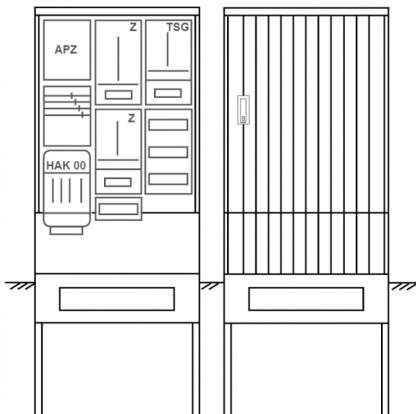

Zähleranschluss säule PZ32-2142 Maße:820x2000x280

Artikelnummer: PZ32-2142

Zähleranschluss säule für den Außenbereich mit Regendach,
Schutzart IP44, Schutzklasse II,
RAL 7035,
BxHxT[mm]=
820x2000x280, Türverschluss mit Schwenkhebel für zwei Profilhalbzylinder,
Türanschlag wechselbar,
Sockel an Schrank montiert,
Kabeltragschiene höhenverstellbar,
Aufstellung mehrerer Gehäuse möglich,
fertig verdrahtet,
Bestückt mit:2x Zähler, TSG-3Punkt, TT, 4pol. HAK eingebaut, 3-Punkt, APZ

Artikelnummer:	PZ32-2142
EAN:	4251500292976
Zolltarifnummer:	85371098
Preisgruppe:	P.1
Abmessungen [mm]:	820x2000x280
Material:	glasfaserverstärktem Polyester (SMC)
Farbton:	RAL 7035
Schutzart:	IP44
Schutzklasse:	II
Befestigungsart Gehäuse:	Standmontage auf Sockel, zum eingraben
Schließart:	Schwenkhebel für 2 Profilhalbzylinder
Geschäumte Türdichtung:	nein
Kabeleinführung:	unten
Krantransport möglich:	nein