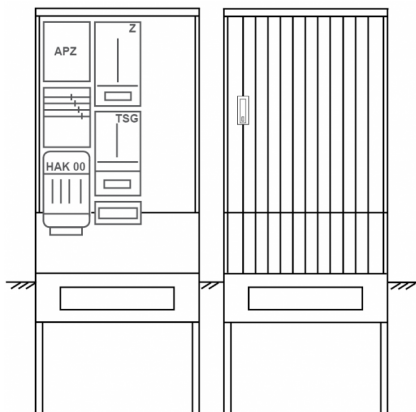

Zähleranschlussssäule PZ32-2054 Maße:820x2000x280

Artikelnummer: PZ32-2054

Zähleranschlussssäule für den Außenbereich mit Regendach,
Schutzart IP44, Schutzklasse II,
RAL 7035,
BxHxT[mm]=
820x2000x280, Türverschluss mit Schwenkhebel für zwei Profilhalbzylinder,
Türanschlag wechselbar,
Sockel an Schrank montiert,
Kabeltragschiene höhenverstellbar,
Aufstellung mehrerer Gehäuse möglich,
fertig verdrahtet,
Bestückt mit: 1x Zähler, TSG-3Punkt, Leerfeld, TT, 4pol. HAK eingebaut, 3-Punkt, APZ

Artikelnummer:	PZ32-2054
EAN:	4251500292952
Zolltarifnummer:	85371098
Preisgruppe:	P.1
Abmessungen [mm]:	820x2000x280
Material:	glasfaserverstärktem Polyester (SMC)
Farbton:	RAL 7035
Schutzart:	IP44
Schutzklasse:	II
Befestigungsart Gehäuse:	Standmontage auf Sockel, zum eingraben
Schließart:	Schwenkhebel für 2 Profilhalbzylinder
Geschäumte Türdichtung:	nein
Kabeleinführung:	unten
Krantransport möglich:	nein