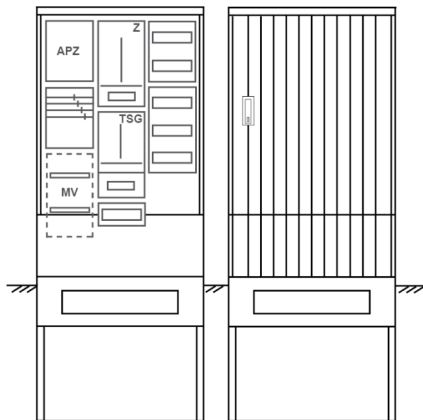

Zähleranschlussssäule PZ32-2052 Maße:820x2000x280

Artikelnummer: PZ32-2052

Zähleranschlussssäule für den Außenbereich mit Regendach,
Schutzart IP44, Schutzklasse II,
RAL 7035,
BxHxT[mm]=
820x2000x280, Türverschluss mit Schwenkhebel für zwei Profilhalbzylinder,
Türanschlag wechselbar,
Sockel an Schrank montiert,
Kabeltragschiene höhenverstellbar,
Aufstellung mehrerer Gehäuse möglich,
fertig verdrahtet,
Bestückt mit:1x Zähler, TSG-3Punkt, Verteilerfeld, TT, 4pol. 3-Punkt, APZ

Artikelnummer:	PZ32-2052
EAN:	4251500292945
Zolltarifnummer:	85371098
Preisgruppe:	P
Abmessungen [mm]:	820x2000x280
Material:	glasfaserverstärktem Polyester (SMC)
Farbton:	RAL 7035
Schutzart:	IP44
Schutzklasse:	II
Befestigungsart Gehäuse:	Standmontage auf Sockel, zum eingraben
Schließart:	Schwenkhebel für 2 Profilhalbzylinder
Geschäumte Türdichtung:	nein
Kabeleinführung:	unten
Krantransport möglich:	nein