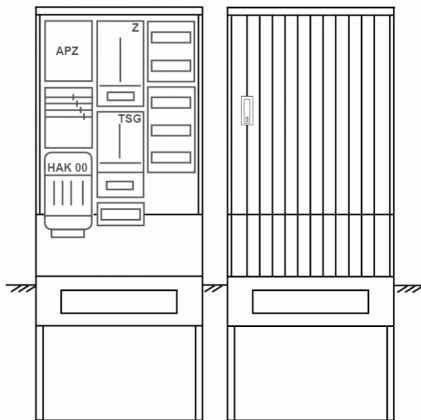

Zähleranschlussssäule PZ32-2050 Maße:820x2000x280

Artikelnummer: PZ32-2050

Zähleranschlussssäule für den Außenbereich mit Regendach,
Schutzart IP44, Schutzklasse II,
RAL 7035,
BxHxT[mm]=
820x2000x280, Türverschluss mit Schwenkhebel für zwei Profilhalbzylinder,
Türanschlag wechselbar,
Sockel an Schrank montiert,
Kabeltragschiene höhenverstellbar,
Aufstellung mehrerer Gehäuse möglich,
fertig verdrahtet,
Bestückt mit:1x Zähler, TSG-3Punkt, Verteilerfeld, Medienfeld, TT, 4pol. HAK eingebaut,
3-Punkt, APZ

| | |
|---------------------------------|--|
| Artikelnummer: | PZ32-2050 |
| EAN: | 4251500292938 |
| Zolltarifnummer: | 85371098 |
| Preisgruppe: | P.1 |
| Abmessungen [mm]: | 820x2000x280 |
| Material: | glasfaserverstärktem Polyester (SMC) |
| Farbton: | RAL 7035 |
| Schutzart: | IP44 |
| Schutzklasse: | II |
| Befestigungsart Gehäuse: | Standmontage auf Sockel, zum eingraben |
| Schließart: | Schwenkhebel für 2 Profilhalbzylinder |
| Geschäumte Türdichtung: | nein |
| Kabeleinführung: | unten |
| Krantransport möglich: | nein |