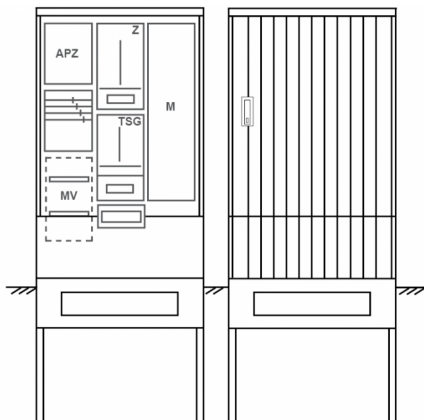

Zähleranschlussssäule PZ32-2048 Maße:820x2000x280

Artikelnummer: PZ32-2048

Zähleranschlussssäule für den Außenbereich mit Regendach,
Schutzart IP44, Schutzklasse II,
RAL 7035,
BxHxT[mm]=
820x2000x280, Türverschluss mit Schwenkhebel für zwei Profilhalbzylinder,
Türanschlag wechselbar,
Sockel an Schrank montiert,
Kabeltragschiene höhenverstellbar,
Aufstellung mehrerer Gehäuse möglich,
fertig verdrahtet,
Bestückt mit:1x Zähler, TSG-3Punkt, Medienfeld, TT, 4pol. 3-Punkt, APZ

Artikelnummer:	PZ32-2048
EAN:	4251500292921
Zolltarifnummer:	85371098
Preisgruppe:	P.1
Abmessungen [mm]:	820x2000x280
Material:	glasfaserverstärktem Polyester (SMC)
Farbton:	RAL 7035
Schutzart:	IP44
Schutzklasse:	II
Befestigungsart Gehäuse:	Standmontage auf Sockel, zum eingraben
Schließart:	Schwenkhebel für 2 Profilhalbzylinder
Geschäumte Türdichtung:	nein
Kabeleinführung:	unten
Krantransport möglich:	nein