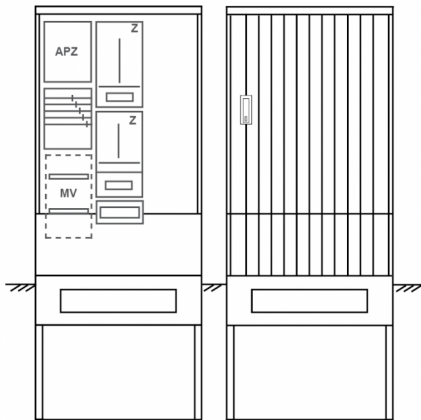

Zähleranschlussssäule PZ32-1367 Maße:820x2000x280

Artikelnummer: PZ32-1367

Zähleranschlussssäule für den Außenbereich mit Regendach,
Schutzart IP44, Schutzklasse II,
RAL 7035,
BxHxT[mm]=
820x2000x280, Türverschluss mit Schwenkhebel für zwei Profilhalbzylinder,
Türanschlag wechselbar,
Sockel an Schrank montiert,
Kabeltragschiene höhenverstellbar,
Aufstellung mehrerer Gehäuse möglich,
fertig verdrahtet,
Bestückt mit:2x Zähler, Leerfeld, TN/TNC, 5pol., 3-Punkt, APZ

Artikelnummer:	PZ32-1367
EAN:	4251500292907
Zolltarifnummer:	85371098
Preisgruppe:	P.1
Abmessungen [mm]:	820x2000x280
Material:	glasfaserverstärktem Polyester (SMC)
Farbton:	RAL 7035
Schutzart:	IP44
Schutzklasse:	II
Befestigungsart Gehäuse:	Standmontage auf Sockel, zum eingraben
Schließart:	Schwenkhebel für 2 Profilhalbzylinder
Geschäumte Türdichtung:	nein
Kabeleinführung:	unten
Krantransport möglich:	nein