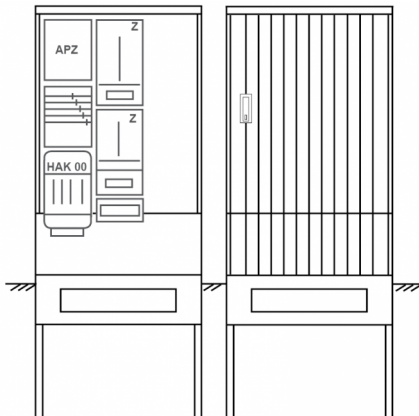

## Zähleranschlussssäule PZ32-1365 Maße:820x2000x280

Artikelnummer: PZ32-1365

Zähleranschlussssäule für den Außenbereich mit Regendach,  
Schutzart IP44, Schutzklasse II,  
RAL 7035,  
BxHxT[mm]=  
820x2000x280, Türverschluss mit Schwenkhebel für zwei Profilhalbzylinder,  
Türanschlag wechselbar,  
Sockel an Schrank montiert,  
Kabeltragschiene höhenverstellbar,  
Aufstellung mehrerer Gehäuse möglich,  
fertig verdrahtet,  
Bestückt mit:2x Zähler, Leerfeld, TN/TNC, 5pol., HAK eingebaut, 3-Punkt, APZ

<b>Artikelnummer:</b>	PZ32-1365
<b>EAN:</b>	4251500292891
<b>Zolltarifnummer:</b>	85371098
<b>Preisgruppe:</b>	P.1
<b>Abmessungen [mm]:</b>	820x2000x280
<b>Material:</b>	glasfaserverstärktem Polyester (SMC)
<b>Farbton:</b>	RAL 7035
<b>Schutzart:</b>	IP44
<b>Schutzklasse:</b>	II
<b>Befestigungsart Gehäuse:</b>	Standmontage auf Sockel, zum eingraben
<b>Schließart:</b>	Schwenkhebel für 2 Profilhalbzylinder
<b>Geschäumte Türdichtung:</b>	nein
<b>Kabeleinführung:</b>	unten
<b>Krantransport möglich:</b>	nein