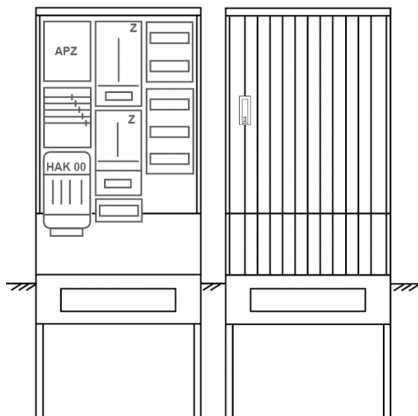

Zähleranschluss säule PZ32-1361 Maße:820x2000x280

Artikelnummer: PZ32-1361

Zähleranschluss säule für den Außenbereich mit Regendach,
Schutzart IP44, Schutzklasse II,
RAL 7035,
BxHxT[mm]=
820x2000x280, Türverschluss mit Schwenkhebel für zwei Profilhalbzylinder,
Türanschlag wechselbar,
Sockel an Schrank montiert,
Kabeltragschiene höhenverstellbar,
Aufstellung mehrerer Gehäuse möglich,
fertig verdrahtet,
Bestückt mit:2x Zähler, Verteilerfeld, Medienfeld, TN/TNC, 5pol., HAK eingebaut, 3-Punkt,
APZ

Artikelnummer:	PZ32-1361
EAN:	4251500292877
Zolltarifnummer:	85371098
Preisgruppe:	P.1
Abmessungen [mm]:	820x2000x280
Material:	glasfaserverstärktem Polyester (SMC)
Farbton:	RAL 7035
Schutzart:	IP44
Schutzklasse:	II
Befestigungsart Gehäuse:	Standmontage auf Sockel, zum eingraben
Schließart:	Schwenkhebel für 2 Profilhalbzylinder
Geschäumte Türdichtung:	nein
Kabeleinführung:	unten
Krantransport möglich:	nein