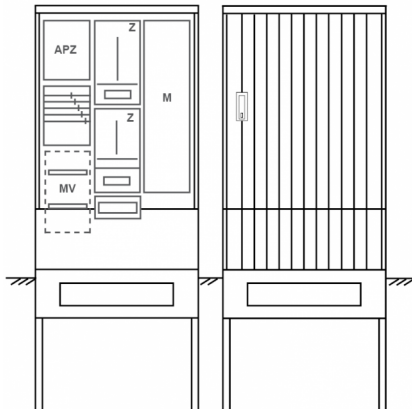

Zähleranschlussssäule PZ32-1359 Maße:820x2000x280

Artikelnummer: PZ32-1359

Zähleranschlussssäule für den Außenbereich mit Regendach,
Schutzart IP44, Schutzklasse II,
RAL 7035,
BxHxT[mm]=
820x2000x280, Türverschluss mit Schwenkhebel für zwei Profilhalbzylinder,
Türanschlag wechselbar,
Sockel an Schrank montiert,
Kabeltragschiene höhenverstellbar,
Aufstellung mehrerer Gehäuse möglich,
fertig verdrahtet,
Bestückt mit:2x Zähler, Medienfeld, TN/TNC, 5pol., 3-Punkt, APZ

Artikelnummer:	PZ32-1359
EAN:	4251500292860
Zolltarifnummer:	85371098
Preisgruppe:	P.1
Abmessungen [mm]:	820x2000x280
Material:	glasfaserverstärktem Polyester (SMC)
Farbton:	RAL 7035
Schutzart:	IP44
Schutzklasse:	II
Befestigungsart Gehäuse:	Standmontage auf Sockel, zum eingraben
Schließart:	Schwenkhebel für 2 Profilhalbzylinder
Geschäumte Türdichtung:	nein
Kabeleinführung:	unten
Krantransport möglich:	nein