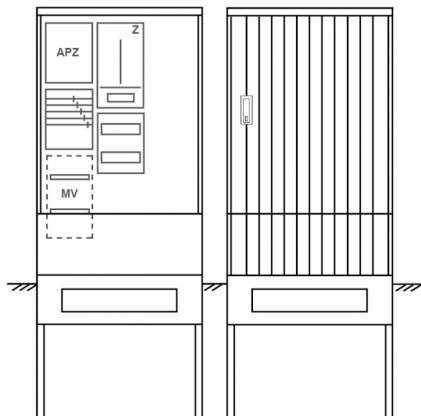

Zähleranschlussssäule PZ32-1355 Maße:820x2000x280

Artikelnummer: PZ32-1355

Zähleranschlussssäule für den Außenbereich mit Regendach,
Schutzart IP44, Schutzklasse II,
RAL 7035,
BxHxT[mm]=
820x2000x280, Türverschluss mit Schwenkhebel für zwei Profilhalbzylinder,
Türanschlag wechselbar,
Sockel an Schrank montiert,
Kabeltragschiene höhenverstellbar,
Aufstellung mehrerer Gehäuse möglich,
fertig verdrahtet,
Bestückt mit:1x Zähler, Leerfeld, TN/TNC, 5pol., 3-Punkt, APZ

Artikelnummer:	PZ32-1355
EAN:	4251500292846
Zolltarifnummer:	85371098
Preisgruppe:	P.1
Abmessungen [mm]:	820x2000x280
Material:	glasfaserverstärktem Polyester (SMC)
Farbton:	RAL 7035
Schutzart:	IP44
Schutzklasse:	II
Befestigungsart Gehäuse:	Standmontage auf Sockel, zum eingraben
Schließart:	Schwenkhebel für 2 Profilhalbzylinder
Geschäumte Türdichtung:	nein
Kabeleinführung:	unten
Krantransport möglich:	nein