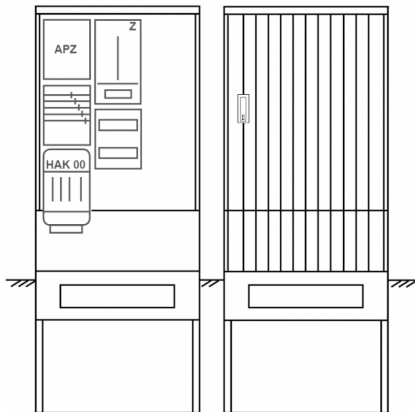

Zähleranschlussssäule PZ32-1353 Maße:820x2000x280

Artikelnummer: PZ32-1353

Zähleranschlussssäule für den Außenbereich mit Regendach,
Schutzart IP44, Schutzklasse II,
RAL 7035,
BxHxT[mm]=
820x2000x280, Türverschluss mit Schwenkhebel für zwei Profilhalbzylinder,
Türanschlag wechselbar,
Sockel an Schrank montiert,
Kabeltragschiene höhenverstellbar,
Aufstellung mehrerer Gehäuse möglich,
fertig verdrahtet,
Bestückt mit:1x Zähler, Leerfeld, TN/TNC, 5pol., HAK eingebaut, 3-Punkt, APZ

Artikelnummer:	PZ32-1353
EAN:	4251500292839
Zolltarifnummer:	85371098
Preisgruppe:	P.1
Abmessungen [mm]:	820x2000x280
Material:	glasfaserverstärktem Polyester (SMC)
Farbton:	RAL 7035
Schutzart:	IP44
Schutzklasse:	II
Befestigungsart Gehäuse:	Standmontage auf Sockel, zum eingraben
Schließart:	Schwenkhebel für 2 Profilhalbzylinder
Geschäumte Türdichtung:	nein
Kabeleinführung:	unten
Krantransport möglich:	nein