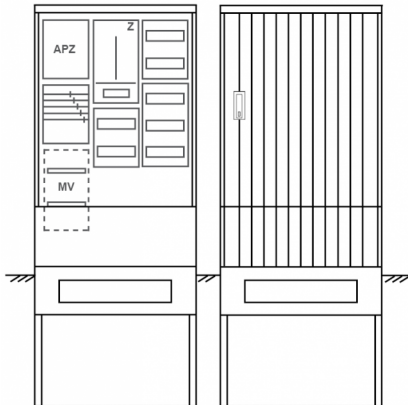

## Zähleranschlussssäule PZ32-1351 Maße:820x2000x280

Artikelnummer: PZ32-1351

Zähleranschlussssäule für den Außenbereich mit Regendach,  
Schutzart IP44, Schutzklasse II,  
RAL 7035,  
BxHxT[mm]=  
820x2000x280, Türverschluss mit Schwenkhebel für zwei Profilhalbzylinder,  
Türanschlag wechselbar,  
Sockel an Schrank montiert,  
Kabeltragschiene höhenverstellbar,  
Aufstellung mehrerer Gehäuse möglich,  
fertig verdrahtet,  
Bestückt mit:1x Zähler, Verteilerfeld, TN/TNC, 5pol., 3-Punkt, APZ

<b>Artikelnummer:</b>	PZ32-1351
<b>EAN:</b>	4251500292822
<b>Zolltarifnummer:</b>	85371098
<b>Preisgruppe:</b>	P.1
<b>Abmessungen [mm]:</b>	820x2000x280
<b>Material:</b>	glasfaserverstärktem Polyester (SMC)
<b>Farbton:</b>	RAL 7035
<b>Schutzart:</b>	IP44
<b>Schutzklasse:</b>	II
<b>Befestigungsart Gehäuse:</b>	Standmontage auf Sockel, zum eingraben
<b>Schließart:</b>	Schwenkhebel für 2 Profilhalbzylinder
<b>Geschäumte Türdichtung:</b>	nein
<b>Kabeleinführung:</b>	unten
<b>Krantransport möglich:</b>	nein