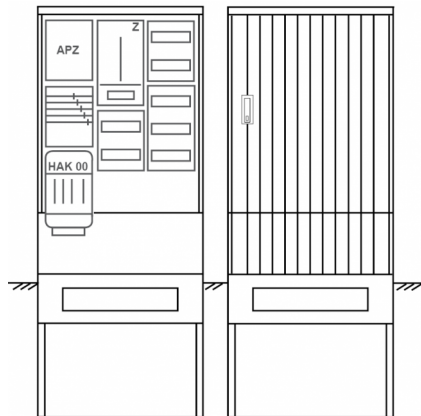

Zähleranschluss säule PZ32-1349 Maße:820x2000x280

Artikelnummer: PZ32-1349

Zähleranschluss säule für den Außenbereich mit Regendach,
Schutzart IP44, Schutzklasse II,
RAL 7035,
BxHxT[mm]=
820x2000x280, Türverschluss mit Schwenkhebel für zwei Profilhalbzylinder,
Türanschlag wechselbar,
Sockel an Schrank montiert,
Kabeltragschiene höhenverstellbar,
Aufstellung mehrerer Gehäuse möglich,
fertig verdrahtet,
Bestückt mit: 1x Zähler, Verteilerfeld, Medienfeld, TN/TNC, 5pol., HAK eingebaut, 3-Punkt,
APZ

Artikelnummer:	PZ32-1349
EAN:	4251500292815
Zolltarifnummer:	85371098
Preisgruppe:	P.1
Abmessungen [mm]:	820x2000x280
Material:	glasfaserverstärktem Polyester (SMC)
Farbton:	RAL 7035
Schutzart:	IP44
Schutzklasse:	II
Befestigungsart Gehäuse:	Standmontage auf Sockel, zum eingraben
Schließart:	Schwenkhebel für 2 Profilhalbzylinder
Geschäumte Türdichtung:	nein
Kabeleinführung:	unten
Krantransport möglich:	nein