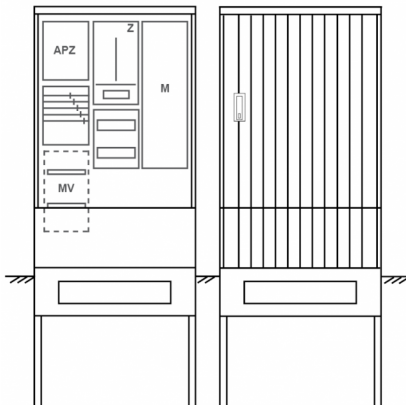

## Zähleranschlussssäule PZ32-1347 Maße:820x2000x280

Artikelnummer: PZ32-1347

Zähleranschlussssäule für den Außenbereich mit Regendach,  
Schutzart IP44, Schutzklasse II,  
RAL 7035,  
BxHxT[mm]=  
820x2000x280, Türverschluss mit Schwenkhebel für zwei Profilhalbzylinder,  
Türanschlag wechselbar,  
Sockel an Schrank montiert,  
Kabeltragschiene höhenverstellbar,  
Aufstellung mehrerer Gehäuse möglich,  
fertig verdrahtet,  
Bestückt mit: 1x Zähler, Medienfeld, TN/TNC, 5pol., 3-Punkt, APZ

<b>Artikelnummer:</b>	PZ32-1347
<b>EAN:</b>	4251500292808
<b>Zolltarifnummer:</b>	85371098
<b>Preisgruppe:</b>	P.1
<b>Abmessungen [mm]:</b>	820x2000x280
<b>Material:</b>	glasfaserverstärktem Polyester (SMC)
<b>Farbton:</b>	RAL 7035
<b>Schutzart:</b>	IP44
<b>Schutzklasse:</b>	II
<b>Befestigungsart Gehäuse:</b>	Standmontage auf Sockel, zum eingraben
<b>Schließart:</b>	Schwenkhebel für 2 Profilhalbzylinder
<b>Geschäumte Türdichtung:</b>	nein
<b>Kabeleinführung:</b>	unten
<b>Krantransport möglich:</b>	nein