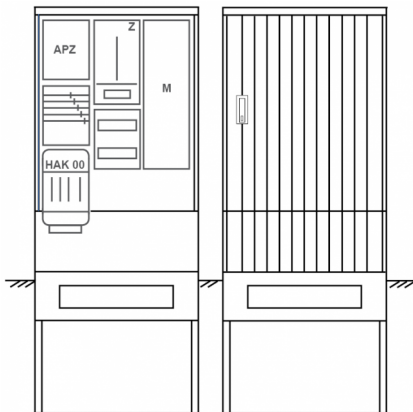

Zähleranschlussssäule PZ32-1345 Maße:820x2000x280

Artikelnummer: PZ32-1345

Zähleranschlussssäule für den Außenbereich mit Regendach,
Schutzart IP44, Schutzklasse II,
RAL 7035,
BxHxT[mm]=
820x2000x280, Türverschluss mit Schwenkhebel für zwei Profilhalbzylinder,
Türanschlag wechselbar,
Sockel an Schrank montiert,
Kabeltragschiene höhenverstellbar,
Aufstellung mehrerer Gehäuse möglich,
fertig verdrahtet,
Bestückt mit: 1x Zähler, TN/TNC, 5pol., HAK eingebaut, 3-Punkt, APZ

Artikelnummer:	PZ32-1345
EAN:	4251500292792
Zolltarifnummer:	85371098
Preisgruppe:	P.1
Abmessungen [mm]:	820x2000x280
Material:	glasfaserverstärktem Polyester (SMC)
Farbton:	RAL 7035
Schutzart:	IP44
Schutzklasse:	II
Befestigungsart Gehäuse:	Standmontage auf Sockel, zum eingraben
Schließart:	Schwenkhebel für 2 Profilhalbzylinder
Geschäumte Türdichtung:	nein
Kabeleinführung:	unten
Krantransport möglich:	nein