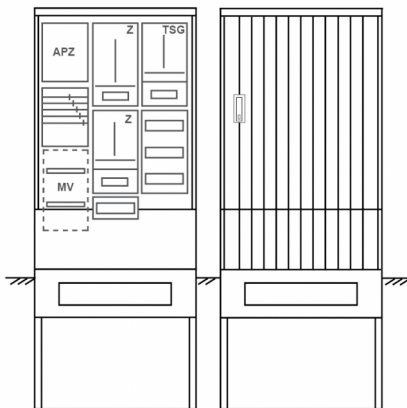

Zähleranschluss säule PZ32-1143 Maße:820x2000x280

Artikelnummer: PZ32-1143

Zähleranschluss säule für den Außenbereich mit Regendach,
Schutzart IP44, Schutzklasse II,
RAL 7035,
BxHxT[mm]=
820x2000x280, Türverschluss mit Schwenkhebel für zwei Profilhalbzylinder,
Türanschlag wechselbar,
Sockel an Schrank montiert,
Kabeltragschiene höhenverstellbar,
Aufstellung mehrerer Gehäuse möglich,
fertig verdrahtet,
Bestückt mit:2x Zähler, TSG-3Punkt, TN/TNC, 5pol., 3-Punkt, APZ

Artikelnummer:	PZ32-1143
EAN:	4251500292785
Zolltarifnummer:	85371098
Preisgruppe:	P.1
Abmessungen [mm]:	820x2000x280
Material:	glasfaserverstärktem Polyester (SMC)
Farbton:	RAL 7035
Schutzart:	IP44
Schutzklasse:	II
Befestigungsart Gehäuse:	Standmontage auf Sockel, zum eingraben
Schließart:	Schwenkhebel für 2 Profilhalbzylinder
Geschäumte Türdichtung:	nein
Kabeleinführung:	unten
Krantransport möglich:	nein