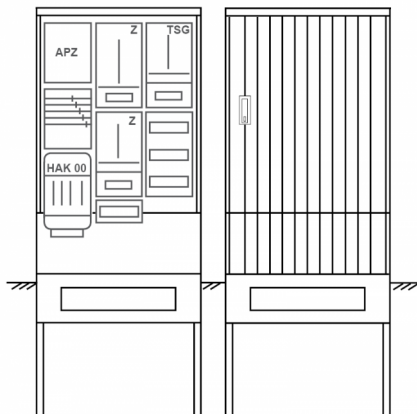

Zähleranschlussssäule PZ32-1141 Maße:820x2000x280

Artikelnummer: PZ32-1141

Zähleranschlussssäule für den Außenbereich mit Regendach,
Schutzart IP44, Schutzklasse II,
RAL 7035,
BxHxT[mm]=
820x2000x280, Türverschluss mit Schwenkhebel für zwei Profilhalbzylinder,
Türanschlag wechselbar,
Sockel an Schrank montiert,
Kabeltragschiene höhenverstellbar,
Aufstellung mehrerer Gehäuse möglich,
fertig verdrahtet,
Bestückt mit:2x Zähler, TSG-3Punkt, TN/TNC, 5pol., HAK eingebaut, 3-Punkt, APZ

Artikelnummer:	PZ32-1141
EAN:	4251500292778
Zolltarifnummer:	85371098
Preisgruppe:	P.1
Abmessungen [mm]:	820x2000x280
Material:	glasfaserverstärktem Polyester (SMC)
Farbton:	RAL 7035
Schutzart:	IP44
Schutzklasse:	II
Befestigungsart Gehäuse:	Standmontage auf Sockel, zum eingraben
Schließart:	Schwenkhebel für 2 Profilhalbzylinder
Geschäumte Türdichtung:	nein
Kabeleinführung:	unten
Krantransport möglich:	nein