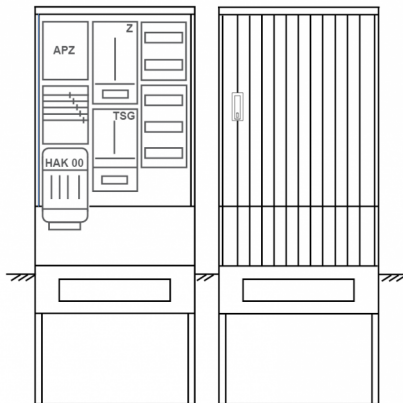

Zähleranschluss säule PZ32-1049 Maße:820x2000x280

Artikelnummer: PZ32-1049

Zähleranschluss säule für den Außenbereich mit Regendach,
Schutzart IP44, Schutzklasse II,
RAL 7035,
BxHxT[mm]=
820x2000x280, Türverschluss mit Schwenkhebel für zwei Profilhalbzylinder,
Türanschlag wechselbar,
Sockel an Schrank montiert,
Kabeltragschiene höhenverstellbar,
Aufstellung mehrerer Gehäuse möglich,
fertig verdrahtet,
Bestückt mit:1x Zähler, TSG-3Punkt, Verteilerfeld, Medienfeld, TN/TNC, 5pol., HAK
eingebaut, 3-Punkt, APZ

Artikelnummer:	PZ32-1049
EAN:	4251500292730
Zolltarifnummer:	85371098
Preisgruppe:	P.1
Abmessungen [mm]:	820x2000x280
Material:	glasfaserverstärktem Polyester (SMC)
Farbton:	RAL 7035
Schutzart:	IP44
Schutzklasse:	II
Befestigungsart Gehäuse:	Standmontage auf Sockel, zum eingraben
Schließart:	Schwenkhebel für 2 Profilhalbzylinder
Geschäumte Türdichtung:	nein
Kabeleinführung:	unten
Krantransport möglich:	nein