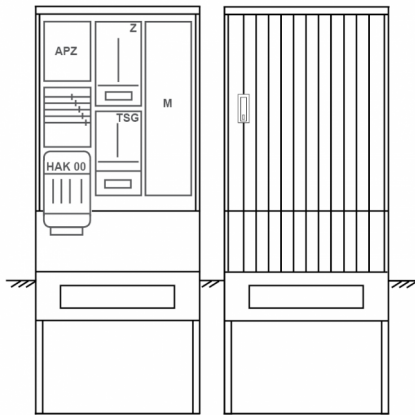

## Zähleranschlussssäule PZ32-1045 Maße:820x2000x280

Artikelnummer: PZ32-1045

Zähleranschlussssäule für den Außenbereich mit Regendach,  
Schutzart IP44, Schutzklasse II,  
RAL 7035,  
BxHxT[mm]=  
820x2000x280, Türverschluss mit Schwenkhebel für zwei Profilhalbzylinder,  
Türanschlag wechselbar,  
Sockel an Schrank montiert,  
Kabeltragschiene höhenverstellbar,  
Aufstellung mehrerer Gehäuse möglich,  
fertig verdrahtet,  
Bestückt mit:1x Zähler, TSG-3Punkt, TN/TNC, 5pol., HAK eingebaut, 3-Punkt, APZ

<b>Artikelnummer:</b>	PZ32-1045
<b>EAN:</b>	4251500292716
<b>Zolltarifnummer:</b>	85371098
<b>Preisgruppe:</b>	P.1
<b>Abmessungen [mm]:</b>	820x2000x280
<b>Material:</b>	glasfaserverstärktem Polyester (SMC)
<b>Farbton:</b>	RAL 7035
<b>Schutzart:</b>	IP44
<b>Schutzklasse:</b>	II
<b>Befestigungsart Gehäuse:</b>	Standmontage auf Sockel, zum eingraben
<b>Schließart:</b>	Schwenkhebel für 2 Profilhalbzylinder
<b>Geschäumte Türdichtung:</b>	nein
<b>Kabeleinführung:</b>	unten
<b>Krantransport möglich:</b>	nein