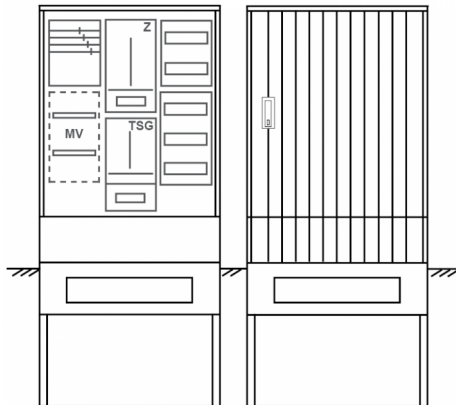

Zähleranschlussssäule PZ31-2160 Maße:820x1700x280

Artikelnummer: PZ31-2160

Zähleranschlussssäule für den Außenbereich mit Regendach,
Schutzart IP44, Schutzklasse II,
RAL 7035,
BxHxT[mm]=
820x1700x280, Türverschluss mit Schwenkhebel für zwei Profilhalbzylinder,
Türanschlag wechselbar,
Sockel an Schrank montiert,
Kabeltragschiene höhenverstellbar,
Aufstellung mehrerer Gehäuse möglich,
fertig verdrahtet,
Bestückt mit:1x Zähler, TSG-3Punkt, Verteilerfeld, TT, 4pol. 3-Punkt,

Artikelnummer:	PZ31-2160
EAN:	4251500292686
Zolltarifnummer:	85371098
Preisgruppe:	P.1
Abmessungen [mm]:	820x1700x280
Material:	glasfaserverstärktem Polyester (SMC)
Farbton:	RAL 7035
Schutzart:	IP44
Schutzklasse:	II
Befestigungsart Gehäuse:	Standmontage auf Sockel, zum eingraben
Schließart:	Schwenkhebel für 2 Profilhalbzylinder
Geschäumte Türdichtung:	nein
Kabeleinführung:	unten
Krantransport möglich:	nein