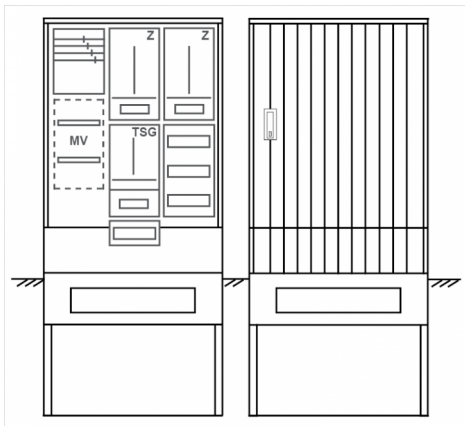

## Zähleranschlussssäule PZ31-2148 Maße:820x1700x280

Artikelnummer: PZ31-2148

Zähleranschlussssäule für den Außenbereich mit Regendach,  
Schutzart IP44, Schutzklasse II,  
RAL 7035,  
BxHxT[mm]=  
820x1700x280, Türverschluss mit Schwenkhebel für zwei Profilhalbzylinder,  
Türanschlag wechselbar,  
Sockel an Schrank montiert,  
Kabeltragschiene höhenverstellbar,  
Aufstellung mehrerer Gehäuse möglich,  
fertig verdrahtet,  
Bestückt mit:2x Zähler, TSG-3Punkt, TT, 4pol. 3-Punkt,

<b>Artikelnummer:</b>	PZ31-2148
<b>EAN:</b>	4251500292624
<b>Zolltarifnummer:</b>	85371098
<b>Preisgruppe:</b>	P.1
<b>Abmessungen [mm]:</b>	820x1700x280
<b>Material:</b>	glasfaserverstärktem Polyester (SMC)
<b>Farbton:</b>	RAL 7035
<b>Schutzart:</b>	IP44
<b>Schutzklasse:</b>	II
<b>Befestigungsart Gehäuse:</b>	Standmontage auf Sockel, zum eingraben
<b>Schließart:</b>	Schwenkhebel für 2 Profilhalbzylinder
<b>Geschäumte Türdichtung:</b>	nein
<b>Kabeleinführung:</b>	unten
<b>Krantransport möglich:</b>	nein