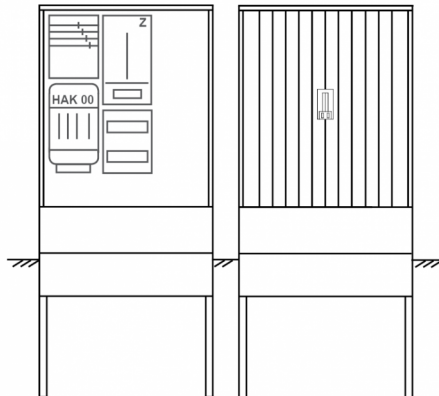

Zähleranschlussssäule PZ31-2090 Maße:800x1795x320

Artikelnummer: PZ31-2090

Zähleranschlussssäule für den Außenbereich mit Regendach,
Schutzart IP44, Schutzklasse II,
RAL 7035,
BxHxT[mm]=
800x1795x320, Türverschluss mit Schwenkhebel für zwei Profilhalbzylinder,
Türanschlag wechselbar,
Sockel an Schrank montiert,
Kabeltragschiene höhenverstellbar,
Aufstellung mehrerer Gehäuse möglich,
fertig verdrahtet,
Bestückt mit: 1x Zähler, Leerfeld, TT, 4pol. HAK eingebaut, 3-Punkt,

Artikelnummer:	PZ31-2090
EAN:	4251500292594
Zolltarifnummer:	85371098
Preisgruppe:	P.1
Abmessungen [mm]:	800x1795x320
Material:	glasfaserverstärktem Polyester (SMC)
Farbton:	RAL 7035
Schutzart:	IP44
Schutzklasse:	II
Befestigungsart Gehäuse:	Standmontage auf Sockel, zum eingraben
Schließart:	Schwenkhebel für 2 Profilhalbzylinder
Geschäumte Türdichtung:	nein
Kabeleinführung:	unten
Krantransport möglich:	nein