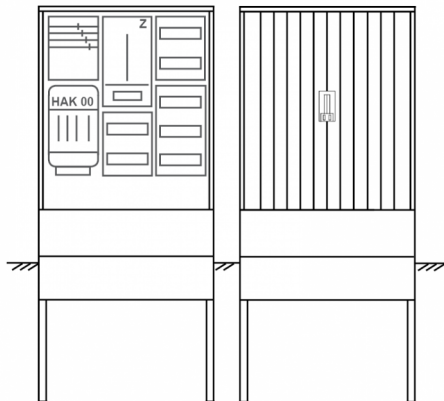

## Zähleranschluss säule PZ31-2086 Maße:800x1795x320

Artikelnummer: PZ31-2086

Zähleranschluss säule für den Außenbereich mit Regendach,  
Schutzart IP44, Schutzklasse II,  
RAL 7035,  
BxHxT[mm]=  
800x1795x320, Türverschluss mit Schwenkhebel für zwei Profilhalbzylinder,  
Türanschlag wechselbar,  
Sockel an Schrank montiert,  
Kabeltragschiene höhenverstellbar,  
Aufstellung mehrerer Gehäuse möglich,  
fertig verdrahtet,  
Bestückt mit:1x Zähler, Verteilerfeld, Medienfeld, TT, 4pol. HAK eingebaut, 3-Punkt,

<b>Artikelnummer:</b>	PZ31-2086
<b>EAN:</b>	4251500292570
<b>Zolltarifnummer:</b>	85371098
<b>Preisgruppe:</b>	P.1
<b>Abmessungen [mm]:</b>	800x1795x320
<b>Material:</b>	glasfaserverstärktem Polyester (SMC)
<b>Farbton:</b>	RAL 7035
<b>Schutzart:</b>	IP44
<b>Schutzklasse:</b>	II
<b>Befestigungsart Gehäuse:</b>	Standmontage auf Sockel, zum eingraben
<b>Schließart:</b>	Schwenkhebel für 2 Profilhalbzylinder
<b>Geschäumte Türdichtung:</b>	nein
<b>Kabeleinführung:</b>	unten
<b>Krantransport möglich:</b>	nein