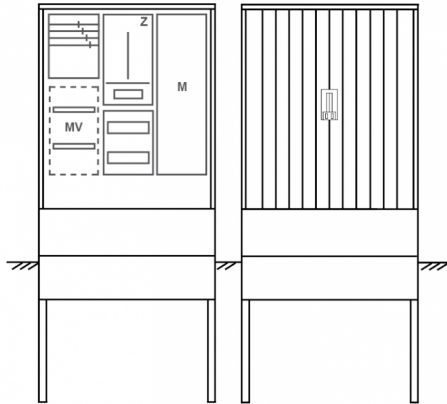

Zähleranschlussssäule PZ31-2084 Maße:800x1795x320

Artikelnummer: PZ31-2084

Zähleranschlussssäule für den Außenbereich mit Regendach,
Schutzart IP44, Schutzklasse II,
RAL 7035,
BxHxT[mm]=
800x1795x320, Türverschluss mit Schwenkhebel für zwei Profilhalbzylinder,
Türanschlag wechselbar,
Sockel an Schrank montiert,
Kabeltragschiene höhenverstellbar,
Aufstellung mehrerer Gehäuse möglich,
fertig verdrahtet,
Bestückt mit: 1x Zähler, Medienfeld, TT, 4pol. 3-Punkt,

Artikelnummer:	PZ31-2084
EAN:	4251500292563
Zolltarifnummer:	85371098
Preisgruppe:	P.1
Abmessungen [mm]:	800x1795x320
Material:	glasfaserverstärktem Polyester (SMC)
Farbton:	RAL 7035
Schutzart:	IP44
Schutzklasse:	II
Befestigungsart Gehäuse:	Standmontage auf Sockel, zum eingraben
Schließart:	Schwenkhebel für 2 Profilhalbzylinder
Geschäumte Türdichtung:	nein
Kabeleinführung:	unten
Krantransport möglich:	nein