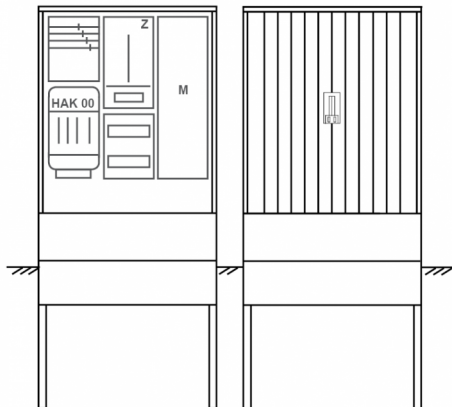

## Zähleranschluss säule PZ31-2082 Maße:800x1795x320

Artikelnummer: PZ31-2082

Zähleranschluss säule für den Außenbereich mit Regendach,  
Schutzart IP44, Schutzklasse II,  
RAL 7035,  
BxHxT[mm]=  
800x1795x320, Türverschluss mit Schwenkhebel für zwei Profilhalbzylinder,  
Türanschlag wechselbar,  
Sockel an Schrank montiert,  
Kabeltragschiene höhenverstellbar,  
Aufstellung mehrerer Gehäuse möglich,  
fertig verdrahtet,  
Bestückt mit: 1x Zähler, TT, 4pol. HAK eingebaut, 3-Punkt,

<b>Artikelnummer:</b>	PZ31-2082
<b>EAN:</b>	4251500292556
<b>Zolltarifnummer:</b>	85371098
<b>Preisgruppe:</b>	P.1
<b>Abmessungen [mm]:</b>	800x1795x320
<b>Material:</b>	glasfaserverstärktem Polyester (SMC)
<b>Farbton:</b>	RAL 7035
<b>Schutzart:</b>	IP44
<b>Schutzklasse:</b>	II
<b>Befestigungsart Gehäuse:</b>	Standmontage auf Sockel, zum eingraben
<b>Schließart:</b>	Schwenkhebel für 2 Profilhalbzylinder
<b>Geschäumte Türdichtung:</b>	nein
<b>Kabeleinführung:</b>	unten
<b>Krantransport möglich:</b>	nein