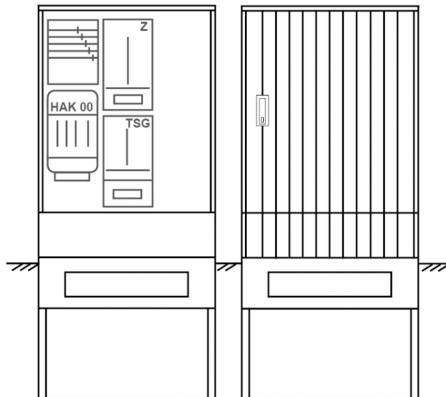

Zähleranschlussssäule PZ31-1161 Maße:820x1700x280

Artikelnummer: PZ31-1161

Zähleranschlussssäule für den Außenbereich mit Regendach,
Schutzart IP44, Schutzklasse II,
RAL 7035,
BxHxT[mm]=
820x1700x280, Türverschluss mit Schwenkhebel für zwei Profilhalbzylinder,
Türanschlag wechselbar,
Sockel an Schrank montiert,
Kabeltragschiene höhenverstellbar,
Aufstellung mehrerer Gehäuse möglich,
fertig verdrahtet,
Bestückt mit: 1x Zähler, TSG-3Punkt, Leerfeld, TN/TNC, 5pol., HAK eingebaut, 3-Punkt,

Artikelnummer:	PZ31-1161
EAN:	4251500292532
Zolltarifnummer:	85371098
Preisgruppe:	P.1
Abmessungen [mm]:	820x1700x280
Material:	glasfaserverstärktem Polyester (SMC)
Farbton:	RAL 7035
Schutzart:	IP44
Schutzklasse:	II
Befestigungsart Gehäuse:	Standmontage auf Sockel, zum eingraben
Schließart:	Schwenkhebel für 2 Profilhalbzylinder
Geschäumte Türdichtung:	nein
Kabeleinführung:	unten
Krantransport möglich:	nein