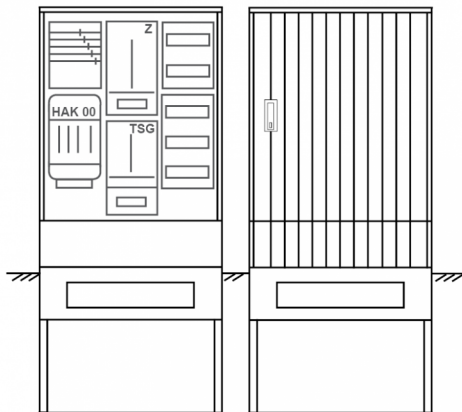

Zähleranschluss säule PZ31-1157 Maße:820x1700x280

Artikelnummer: PZ31-1157

Zähleranschluss säule für den Außenbereich mit Regendach,
Schutzart IP44, Schutzklasse II,
RAL 7035,
BxHxT[mm]=
820x1700x280, Türverschluss mit Schwenkhebel für zwei Profilhalbzylinder,
Türanschlag wechselbar,
Sockel an Schrank montiert,
Kabeltragschiene höhenverstellbar,
Aufstellung mehrerer Gehäuse möglich,
fertig verdrahtet,
Bestückt mit:1x Zähler, TSG-3Punkt, Verteilerfeld, Medienfeld, TN/TNC, 5pol., HAK
eingebaut, 3-Punkt,

Artikelnummer:	PZ31-1157
EAN:	4251500292518
Zolltarifnummer:	85371098
Preisgruppe:	P.1
Abmessungen [mm]:	820x1700x280
Material:	glasfaserverstärktem Polyester (SMC)
Farbton:	RAL 7035
Schutzart:	IP44
Schutzklasse:	II
Befestigungsart Gehäuse:	Standmontage auf Sockel, zum eingraben
Schließart:	Schwenkhebel für 2 Profilhalbzylinder
Geschäumte Türdichtung:	nein
Kabeleinführung:	unten
Krantransport möglich:	nein