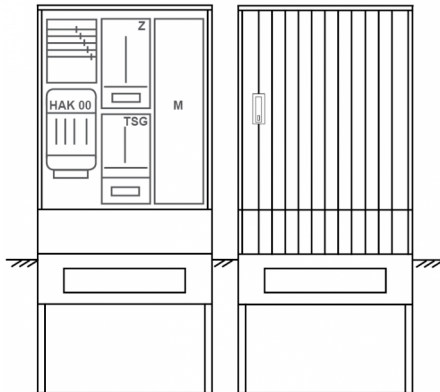

Zähleranschlussssäule PZ31-1153 Maße:820x1700x280

Artikelnummer: PZ31-1153

Zähleranschlussssäule für den Außenbereich mit Regendach,
Schutzart IP44, Schutzklasse II,
RAL 7035,
BxHxT[mm]=
820x1700x280, Türverschluss mit Schwenkhebel für zwei Profilhalbzylinder,
Türanschlag wechselbar,
Sockel an Schrank montiert,
Kabeltragschiene höhenverstellbar,
Aufstellung mehrerer Gehäuse möglich,
fertig verdrahtet,
Bestückt mit:1x Zähler, TSG-3Punkt, TN/TNC, 5pol., HAK eingebaut, 3-Punkt,

Artikelnummer:	PZ31-1153
EAN:	4251500292495
Zolltarifnummer:	85371098
Preisgruppe:	P.1
Abmessungen [mm]:	820x1700x280
Material:	glasfaserverstärktem Polyester (SMC)
Farbton:	RAL 7035
Schutzart:	IP44
Schutzklasse:	II
Befestigungsart Gehäuse:	Standmontage auf Sockel, zum eingraben
Schließart:	Schwenkhebel für 2 Profilhalbzylinder
Geschäumte Türdichtung:	nein
Kabeleinführung:	unten
Krantransport möglich:	nein