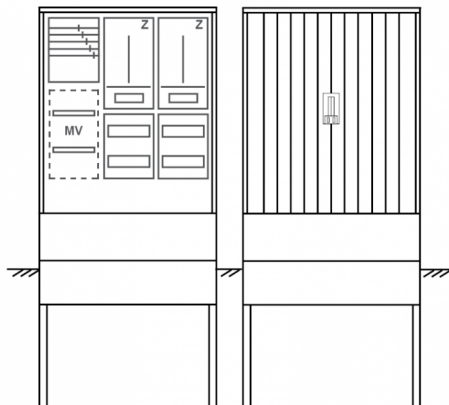

Zähleranschlussssäule PZ31-1151 Maße:800x1795x320

Artikelnummer: PZ31-1151

Zähleranschlussssäule für den Außenbereich mit Regendach,
Schutzart IP44, Schutzklasse II,
RAL 7035,
BxHxT[mm]=
800x1795x320, Türverschluss mit Schwenkhebel für zwei Profilhalbzylinder,
Türanschlag wechselbar,
Sockel an Schrank montiert,
Kabeltragschiene höhenverstellbar,
Aufstellung mehrerer Gehäuse möglich,
fertig verdrahtet,
Bestückt mit:2x Zähler, TN/TNC, 5pol., 3-Punkt,

Artikelnummer:	PZ31-1151
EAN:	4251500292488
Zolltarifnummer:	85371098
Preisgruppe:	P.1
Abmessungen [mm]:	800x1795x320
Material:	glasfaserverstärktem Polyester (SMC)
Farbton:	RAL 7035
Schutzart:	IP44
Schutzklasse:	II
Befestigungsart Gehäuse:	Standmontage auf Sockel, zum eingraben
Schließart:	Schwenkhebel für 2 Profilhalbzylinder
Geschäumte Türdichtung:	nein
Kabeleinführung:	unten
Krantransport möglich:	nein