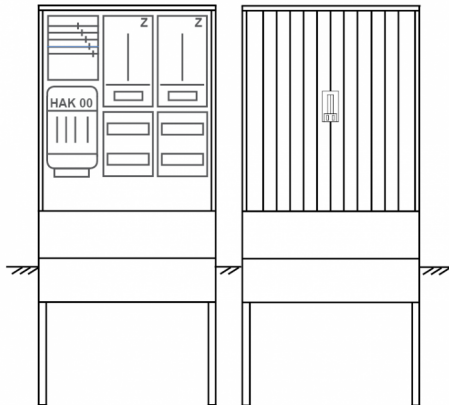

Zähleranschlussssäule PZ31-1149 Maße:800x1795x320

Artikelnummer: PZ31-1149

Zähleranschlussssäule für den Außenbereich mit Regendach,
Schutzart IP44, Schutzklasse II,
RAL 7035,
BxHxT[mm]=
800x1795x320, Türverschluss mit Schwenkhebel für zwei Profilhalbzylinder,
Türanschlag wechselbar,
Sockel an Schrank montiert,
Kabeltragschiene höhenverstellbar,
Aufstellung mehrerer Gehäuse möglich,
fertig verdrahtet,
Bestückt mit:2x Zähler, TN/TNC, 5pol., HAK eingebaut, 3-Punkt,

Artikelnummer:	PZ31-1149
EAN:	4251500292471
Zolltarifnummer:	85371098
Preisgruppe:	P.1
Abmessungen [mm]:	800x1795x320
Material:	glasfaserverstärktem Polyester (SMC)
Farbton:	RAL 7035
Schutzart:	IP44
Schutzklasse:	II
Befestigungsart Gehäuse:	Standmontage auf Sockel, zum eingraben
Schließart:	Schwenkhebel für 2 Profilhalbzylinder
Geschäumte Türdichtung:	nein
Kabeleinführung:	unten
Krantransport möglich:	nein