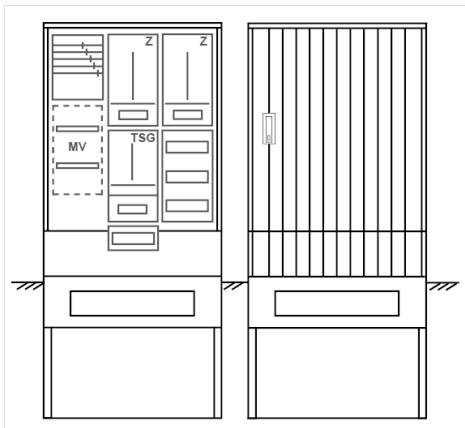

## Zähleranschlussssäule PZ31-1147 Maße:820x1700x280

Artikelnummer: PZ31-1147

Zähleranschlussssäule für den Außenbereich mit Regendach,  
Schutzart IP44, Schutzklasse II,  
RAL 7035,  
BxHxT[mm]=  
820x1700x280, Türverschluss mit Schwenkhebel für zwei Profilhalbzylinder,  
Türanschlag wechselbar,  
Sockel an Schrank montiert,  
Kabeltragschiene höhenverstellbar,  
Aufstellung mehrerer Gehäuse möglich,  
fertig verdrahtet,  
Bestückt mit:2x Zähler, TSG-3Punkt, TN/TNC, 5pol., 3-Punkt,

|                                 |  |
|---------------------------------|--|
| <b>Artikelnummer:</b>           | PZ31-1147                              |
| <b>EAN:</b>                     | 4251500292464                          |
| <b>Zolltarifnummer:</b>         | 85371098                               |
| <b>Preisgruppe:</b>             | P.1                                    |
| <b>Abmessungen [mm]:</b>        | 820x1700x280                           |
| <b>Material:</b>                | glasfaserverstärktem Polyester (SMC)   |
| <b>Farbton:</b>                 | RAL 7035                               |
| <b>Schutzart:</b>               | IP44                                   |
| <b>Schutzklasse:</b>            | II                                     |
| <b>Befestigungsart Gehäuse:</b> | Standmontage auf Sockel, zum eingraben |
| <b>Schließart:</b>              | Schwenkhebel für 2 Profilhalbzylinder  |
| <b>Geschäumte Türdichtung:</b>  | nein                                   |
| <b>Kabeleinführung:</b>         | unten                                  |
| <b>Krantransport möglich:</b>   | nein                                   |