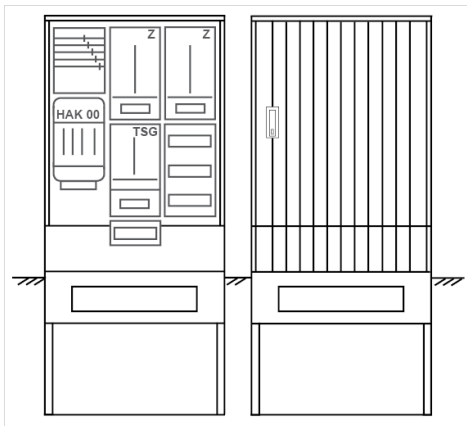

Zähleranschlussssäule PZ31-1145 Maße:820x1700x280

Artikelnummer: PZ31-1145

Zähleranschlussssäule für den Außenbereich mit Regendach,
Schutzart IP44, Schutzklasse II,
RAL 7035,
BxHxT[mm]=
820x1700x280, Türverschluss mit Schwenkhebel für zwei Profilhalbzylinder,
Türanschlag wechselbar,
Sockel an Schrank montiert,
Kabeltragschiene höhenverstellbar,
Aufstellung mehrerer Gehäuse möglich,
fertig verdrahtet,
Bestückt mit:2x Zähler, TSG-3Punkt, TN/TNC, 5pol., HAK eingebaut, 3-Punkt,

Artikelnummer:	PZ31-1145
EAN:	4251500292457
Zolltarifnummer:	85371098
Preisgruppe:	P.1
Abmessungen [mm]:	820x1700x280
Material:	glasfaserverstärktem Polyester (SMC)
Farbton:	RAL 7035
Schutzart:	IP44
Schutzklasse:	II
Befestigungsart Gehäuse:	Standmontage auf Sockel, zum eingraben
Schließart:	Schwenkhebel für 2 Profilhalbzylinder
Geschäumte Türdichtung:	nein
Kabeleinführung:	unten
Krantransport möglich:	nein