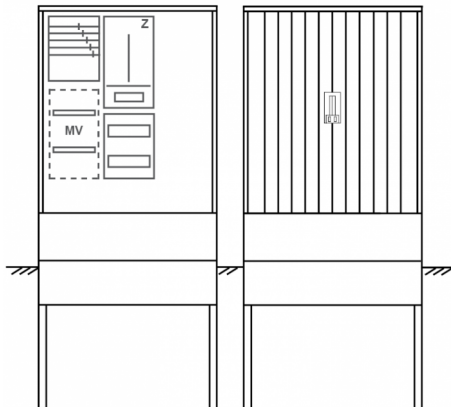

Zähleranschlussssäule PZ31-1091 Maße:800x1795x320

Artikelnummer: PZ31-1091

Zähleranschlussssäule für den Außenbereich mit Regendach,
Schutzart IP44, Schutzklasse II,
RAL 7035,
BxHxT[mm]=
800x1795x320, Türverschluss mit Schwenkhebel für zwei Profilhalbzylinder,
Türanschlag wechselbar,
Sockel an Schrank montiert,
Kabeltragschiene höhenverstellbar,
Aufstellung mehrerer Gehäuse möglich,
fertig verdrahtet,
Bestückt mit: 1x Zähler, Leerfeld, TN/TNC, 5pol., 3-Punkt,

Artikelnummer:	PZ31-1091
EAN:	4251500292440
Zolltarifnummer:	85371098
Preisgruppe:	P.1
Abmessungen [mm]:	800x1795x320
Material:	glasfaserverstärktem Polyester (SMC)
Farbton:	RAL 7035
Schutzart:	IP44
Schutzklasse:	II
Befestigungsart Gehäuse:	Standmontage auf Sockel, zum eingraben
Schließart:	Schwenkhebel für 2 Profilhalbzylinder
Geschäumte Türdichtung:	nein
Kabeleinführung:	unten
Krantransport möglich:	nein