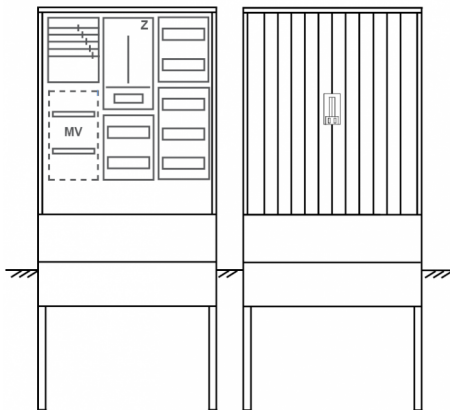

## Zähleranschlussssäule PZ31-1087 Maße:800x1795x320

Artikelnummer: PZ31-1087

Zähleranschlussssäule für den Außenbereich mit Regendach,  
Schutzart IP44, Schutzklasse II,  
RAL 7035,  
BxHxT[mm]=  
800x1795x320, Türverschluss mit Schwenkhebel für zwei Profilhalbzylinder,  
Türanschlag wechselbar,  
Sockel an Schrank montiert,  
Kabeltragschiene höhenverstellbar,  
Aufstellung mehrerer Gehäuse möglich,  
fertig verdrahtet,  
Bestückt mit:1x Zähler, Verteilerfeld, TN/TNC, 5pol., 3-Punkt,

<b>Artikelnummer:</b>	PZ31-1087
<b>EAN:</b>	4251500292426
<b>Zolltarifnummer:</b>	85371098
<b>Preisgruppe:</b>	P.1
<b>Abmessungen [mm]:</b>	800x1795x320
<b>Material:</b>	glasfaserverstärktem Polyester (SMC)
<b>Farbton:</b>	RAL 7035
<b>Schutzart:</b>	IP44
<b>Schutzklasse:</b>	II
<b>Befestigungsart Gehäuse:</b>	Standmontage auf Sockel, zum eingraben
<b>Schließart:</b>	Schwenkhebel für 2 Profilhalbzylinder
<b>Geschäumte Türdichtung:</b>	nein
<b>Kabeleinführung:</b>	unten
<b>Krantransport möglich:</b>	nein