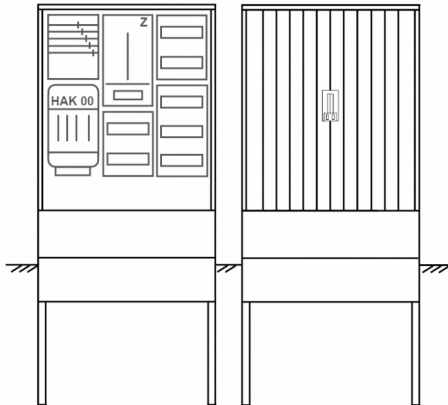

Zähleranschlussssäule PZ31-1085 Maße:800x1795x320

Artikelnummer: PZ31-1085

Zähleranschlussssäule für den Außenbereich mit Regendach,
Schutzart IP44, Schutzklasse II,
RAL 7035,
BxHxT[mm]=
800x1795x320, Türverschluss mit Schwenkhebel für zwei Profilhalbzylinder,
Türanschlag wechselbar,
Sockel an Schrank montiert,
Kabeltragschiene höhenverstellbar,
Aufstellung mehrerer Gehäuse möglich,
fertig verdrahtet,
Bestückt mit:1x Zähler, Verteilerfeld, Medienfeld, TN/TNC, 5pol., HAK eingebaut, 3-Punkt,

Artikelnummer:	PZ31-1085
EAN:	4251500292419
Zolltarifnummer:	85371098
Preisgruppe:	P.1
Abmessungen [mm]:	800x1795x320
Material:	glasfaserverstärktem Polyester (SMC)
Farbton:	RAL 7035
Schutzart:	IP44
Schutzklasse:	II
Befestigungsart Gehäuse:	Standmontage auf Sockel, zum eingraben
Schließart:	Schwenkhebel für 2 Profilhalbzylinder
Geschäumte Türdichtung:	nein
Kabeleinführung:	unten
Krantransport möglich:	nein