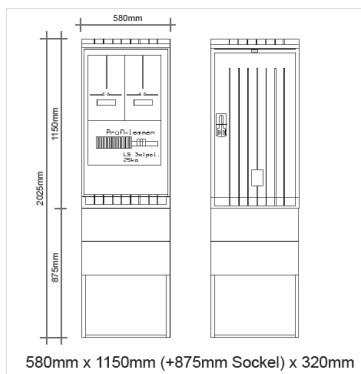

Messschrank 630A komplett 600x1150x320mm

Artikelnummer: PZ22-ZG2

PZ 22-ZG2

- für den Außenbereich
- Mess- und Wandlerschrankkombination als Polyester Außenverteiler
- Schutzart: IP44
- Schutzklasse II (schutzisoliert)
- mit Regendach und Sockel zum Eingraben (exkl. Sockelfüller)
- Kabeltragschiene höhenverstellbar
- Farbe: RAL 7035
- nach DIN43870, VDE0660 Teil 500
- Meßplatte und Prüfklemme müssen extra bestellt werden
- Abmessung 600x1150(+875mm Sockel)x320mm

Bestückung:

- 1 Leergehäuse IP 54 für Zählermessplatte (2 Zähler)
- 1 Tür mit Schwenkhebel für Doppelschließung
- 1 Tür mit Sichtscheibe

Artikelnummer:	PZ22-ZG2
EAN:	4251500289792
Zolltarifnummer:	85371098
Preisgruppe:	P.1
Abmessungen [mm]:	600x2025x320
Material:	glasfaserverstärktem Polyester (SMC)
Farbton:	RAL 7035
Schutzart:	IP44
Schutzklasse:	II
Befestigungsart Gehäuse:	Standmontage auf Sockel, zum eingraben
Schließart:	Schwenkhebel für 2 Profilhalbzylinder
Geschäumte Türdichtung:	nein
Kabeleinführung:	unten
Krantransport möglich:	nein