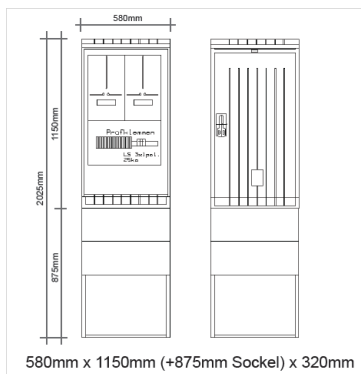

Messschrank 630A komplett 600x1150x320mm

Artikelnummer: PZ22-ZG2

PZ 22-ZG2

- für den Außenbereich
- Mess- und Wandlerschrankkombination als Polyester Außenverteiler
- Schutzart: IP44
- Schutzklasse II (schutzisoliert)
- mit Regendach und Sockel zum Eingraben (exkl. Sockelfüller)
- Kabeltragschiene höhenverstellbar
- Farbe: RAL 7035
- nach DIN43870, VDE0660 Teil 500
- Meßplatte und Prüfklemme müssen extra bestellt werden
- Abmessung 600x1150(+875mm Sockel)x320mm

Bestückung:

- 1 Leergehäuse IP 54 für Zählermessplatte (2 Zähler)
- 1 Tür mit Schwenkhebel für Doppelschließung
- 1 Tür mit Sichtscheibe

Artikelnummer:	PZ22-ZG2
EAN:	4251500289792
Zolltarifnummer:	85371098
Preisgruppe:	P
Abmessungen [mm]:	600x2025x320
Material:	glasfaserverstärktem Polyester (SMC)
Farbton:	RAL 7035
Schutzart:	IP44
Schutzklasse:	II
Befestigungsart Gehäuse:	Standmontage auf Sockel, zum eingraben
Schließart:	Schwenkhebel für 2 Profilhalbzylinder
Geschäumte Türdichtung:	nein
Kabeleinführung:	unten
Krantransport möglich:	nein