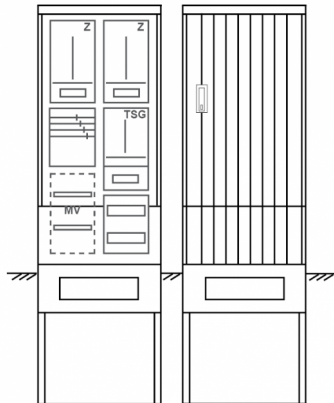

## Zähleranschlusssäule PZ22-2140 Maße:600x2000x280

Artikelnummer: PZ22-2140

Zähleranschlusssäule für den Außenbereich mit Regendach,  
Schutzart IP44, Schutzklasse II,  
RAL 7035,  
BxHxT[mm]=  
600x2000x280, Türverschluss mit Schwenkhebel für zwei Profilhalbzylinder,  
Türanschlag wechselbar,  
Sockel an Schrank montiert,  
Kabeltragschiene höhenverstellbar,  
Aufstellung mehrerer Gehäuse möglich,  
fertig verdrahtet,  
Bestückt mit:2x Zähler, TSG-3Punkt, TT, 4pol. 3-Punkt,

<b>Artikelnummer:</b>	PZ22-2140
<b>EAN:</b>	4251500292389
<b>Zolltarifnummer:</b>	85371098
<b>Preisgruppe:</b>	P.1
<b>Abmessungen [mm]:</b>	600x2000x280
<b>Material:</b>	glasfaserverstärktem Polyester (SMC)
<b>Farbton:</b>	RAL 7035
<b>Schutzart:</b>	IP44
<b>Schutzklasse:</b>	II
<b>Befestigungsart Gehäuse:</b>	Standmontage auf Sockel, zum eingraben
<b>Schließart:</b>	Schwenkhebel für 2 Profilhalbzylinder
<b>Geschäumte Türdichtung:</b>	nein
<b>Kabeleinführung:</b>	unten
<b>Krantransport möglich:</b>	nein