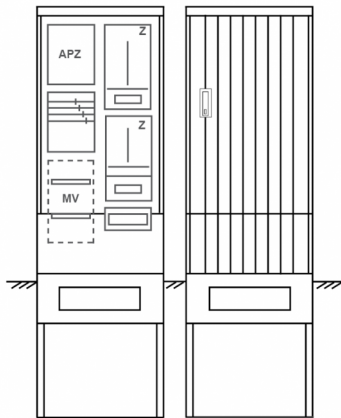

Zähleranschluss säule PZ22-2132 Maße:600x2000x280

Artikelnummer: PZ22-2132

Zähleranschluss säule für den Außenbereich mit Regendach,
Schutzart IP44, Schutzklasse II,
RAL 7035,
BxHxT[mm]=
600x2000x280, Türverschluss mit Schwenkhebel für zwei Profilhalbzylinder,
Türanschlag wechselbar,
Sockel an Schrank montiert,
Kabeltragschiene höhenverstellbar,
Aufstellung mehrerer Gehäuse möglich,
fertig verdrahtet,
Bestückt mit:2x Zähler, TT, 4pol. 3-Punkt, APZ

Artikelnummer:	PZ22-2132
EAN:	4251500292365
Zolltarifnummer:	85371098
Preisgruppe:	P.1
Abmessungen [mm]:	600x2000x280
Material:	glasfaserverstärktem Polyester (SMC)
Farbton:	RAL 7035
Schutzart:	IP44
Schutzklasse:	II
Befestigungsart Gehäuse:	Standmontage auf Sockel, zum eingraben
Schließart:	Schwenkhebel für 2 Profilhalbzylinder
Geschäumte Türdichtung:	nein
Kabeleinführung:	unten
Krantransport möglich:	nein