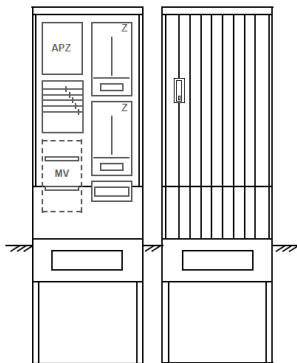

## Zähleranschlussssäule PZ22-1131 Maße:600x2000x280

Artikelnummer: PZ22-1131

Zähleranschlussssäule für den Außenbereich mit Regendach,  
Schutzart IP44, Schutzklasse II,  
RAL 7035,  
BxHxT[mm]=  
600x2000x280, Türverschluss mit Schwenkhebel für zwei Profilhalbzylinder,  
Türanschlag wechselbar,  
Sockel an Schrank montiert,  
Kabeltragschiene höhenverstellbar,  
Aufstellung mehrerer Gehäuse möglich,  
fertig verdrahtet,  
Bestückt mit:2x Zähler, TN/TNC, 5pol., 3-Punkt, APZ

|                                 |  |
|---------------------------------|--|
| <b>Artikelnummer:</b>           | PZ22-1131                              |
| <b>EAN:</b>                     | 4251500292303                          |
| <b>Zolltarifnummer:</b>         | 85371098                               |
| <b>Preisgruppe:</b>             | P.1                                    |
| <b>Abmessungen [mm]:</b>        | 600x2000x280                           |
| <b>Material:</b>                | glasfaserverstärktem Polyester (SMC)   |
| <b>Farbton:</b>                 | RAL 7035                               |
| <b>Schutzart:</b>               | IP44                                   |
| <b>Schutzklasse:</b>            | II                                     |
| <b>Befestigungsart Gehäuse:</b> | Standmontage auf Sockel, zum eingraben |
| <b>Schließart:</b>              | Schwenkhebel für 2 Profilhalbzylinder  |
| <b>Geschäumte Türdichtung:</b>  | nein                                   |
| <b>Kabeleinführung:</b>         | unten                                  |
| <b>Krantransport möglich:</b>   | nein                                   |