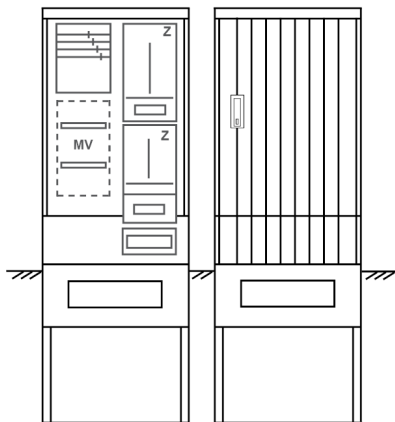

## Zähleranschlusssäule PZ21-2136 Maße:600x1700x280

Artikelnummer: PZ21-2136

Zähleranschlusssäule für den Außenbereich mit Regendach,  
Schutzart IP44, Schutzklasse II,  
RAL 7035,  
BxHxT[mm]=  
600x1700x280, Türverschluss mit Schwenkhebel für zwei Profilhalbzylinder,  
Türanschlag wechselbar,  
Sockel an Schrank montiert,  
Kabeltragschiene höhenverstellbar,  
Aufstellung mehrerer Gehäuse möglich,  
fertig verdrahtet,  
Bestückt mit:2x Zähler, TT, 4pol. 3-Punkt,

<b>Artikelnummer:</b>	PZ21-2136
<b>EAN:</b>	4251500292266
<b>Zolltarifnummer:</b>	85371098
<b>Preisgruppe:</b>	P.1
<b>Abmessungen [mm]:</b>	600x1700x280
<b>Material:</b>	glasfaserverstärktem Polyester (SMC)
<b>Farbton:</b>	RAL 7035
<b>Schutzart:</b>	IP44
<b>Schutzklasse:</b>	II
<b>Befestigungsart Gehäuse:</b>	Standmontage auf Sockel, zum eingraben
<b>Schließart:</b>	Schwenkhebel für 2 Profilhalbzylinder
<b>Geschäumte Türdichtung:</b>	nein
<b>Kabeleinführung:</b>	unten
<b>Krantransport möglich:</b>	nein