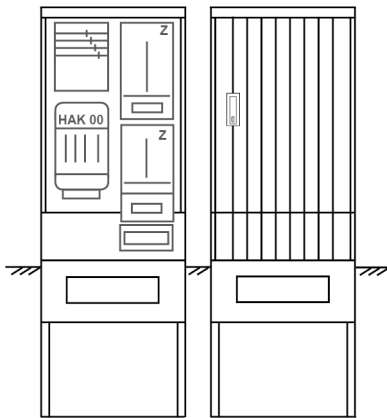

Zähleranschlussssäule PZ21-2134 Maße:600x1700x280

Artikelnummer: PZ21-2134

Zähleranschlussssäule für den Außenbereich mit Regendach,
Schutzart IP44, Schutzklasse II,
RAL 7035,
BxHxT[mm]=
600x1700x280, Türverschluss mit Schwenkhebel für zwei Profilhalbzylinder,
Türanschlag wechselbar,
Sockel an Schrank montiert,
Kabeltragschiene höhenverstellbar,
Aufstellung mehrerer Gehäuse möglich,
fertig verdrahtet,
Bestückt mit:2x Zähler, TT, 4pol. HAK eingebaut, 3-Punkt,

Artikelnummer:	PZ21-2134
EAN:	4251500292259
Zolltarifnummer:	85371098
Preisgruppe:	P.1
Abmessungen [mm]:	600x1700x280
Material:	glasfaserverstärktem Polyester (SMC)
Farbton:	RAL 7035
Schutzart:	IP44
Schutzklasse:	II
Befestigungsart Gehäuse:	Standmontage auf Sockel, zum eingraben
Schließart:	Schwenkhebel für 2 Profilhalbzylinder
Geschäumte Türdichtung:	nein
Kabeleinführung:	unten
Krantransport möglich:	nein