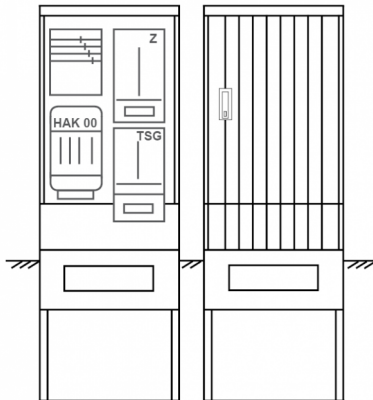

Zähleranschlussssäule PZ21-2034 Maße:600x1700x280

Artikelnummer: PZ21-2034

Zähleranschlussssäule für den Außenbereich mit Regendach,
Schutzart IP44, Schutzklasse II,
RAL 7035,
BxHxT[mm]=
600x1700x280, Türverschluss mit Schwenkhebel für zwei Profilhalbzylinder,
Türanschlag wechselbar,
Sockel an Schrank montiert,
Kabeltragschiene höhenverstellbar,
Aufstellung mehrerer Gehäuse möglich,
fertig verdrahtet,
Bestückt mit: 1x Zähler, TSG-3Punkt, TT, 4pol. HAK eingebaut, 3-Punkt,

Artikelnummer:	PZ21-2034
EAN:	4251500292235
Zolltarifnummer:	85371098
Preisgruppe:	P.1
Abmessungen [mm]:	600x1700x280
Material:	glasfaserverstärktem Polyester (SMC)
Farbton:	RAL 7035
Schutzart:	IP44
Schutzklasse:	II
Befestigungsart Gehäuse:	Standmontage auf Sockel, zum eingraben
Schließart:	Schwenkhebel für 2 Profilhalbzylinder
Geschäumte Türdichtung:	nein
Kabeleinführung:	unten
Krantransport möglich:	nein