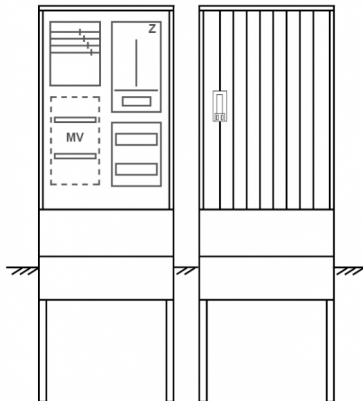

## Zähleranschlussssäule PZ21-2004 Maße:580x1795x320

Artikelnummer: PZ21-2004

Zähleranschlussssäule für den Außenbereich mit Regendach,  
Schutzart IP44, Schutzklasse II,  
RAL 7035,  
BxHxT[mm]=  
580x1795x320, Türverschluss mit Schwenkhebel für zwei Profilhalbzylinder,  
Türanschlag wechselbar,  
Sockel an Schrank montiert,  
Kabeltragschiene höhenverstellbar,  
Aufstellung mehrerer Gehäuse möglich,  
fertig verdrahtet,  
Bestückt mit:1x Zähler, TT, 4pol. 3-Punkt,

<b>Artikelnummer:</b>	PZ21-2004
<b>EAN:</b>	4251500292228
<b>Zolltarifnummer:</b>	85371098
<b>Preisgruppe:</b>	P.1
<b>Abmessungen [mm]:</b>	580x1795x320
<b>Material:</b>	glasfaserverstärktem Polyester (SMC)
<b>Farbton:</b>	RAL 7035
<b>Schutzart:</b>	IP44
<b>Schutzklasse:</b>	II
<b>Befestigungsart Gehäuse:</b>	Standmontage auf Sockel, zum eingraben
<b>Schließart:</b>	Schwenkhebel für 2 Profilhalbzylinder
<b>Geschäumte Türdichtung:</b>	nein
<b>Kabeleinführung:</b>	unten
<b>Krantransport möglich:</b>	nein