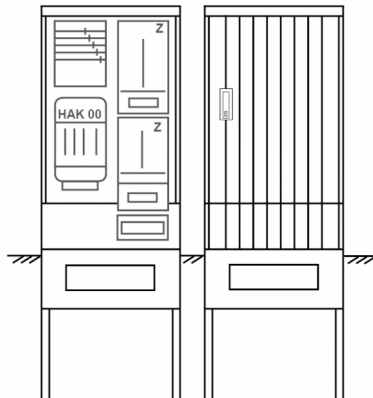

Zähleranschlussssäule PZ21-1133 Maße:600x1700x280

Artikelnummer: PZ21-1133

Zähleranschlussssäule für den Außenbereich mit Regendach,
Schutzart IP44, Schutzklasse II,
RAL 7035,
BxHxT[mm]=
600x1700x280, Türverschluss mit Schwenkhebel für zwei Profilhalbzylinder,
Türanschlag wechselbar,
Sockel an Schrank montiert,
Kabeltragschiene höhenverstellbar,
Aufstellung mehrerer Gehäuse möglich,
fertig verdrahtet,
Bestückt mit:2x Zähler, TN/TNC, 5pol., HAK eingebaut, 3-Punkt,

Artikelnummer:	PZ21-1133
EAN:	4251500292198
Zolltarifnummer:	85371098
Preisgruppe:	P.1
Abmessungen [mm]:	600x1700x280
Material:	glasfaserverstärktem Polyester (SMC)
Farbton:	RAL 7035
Schutzart:	IP44
Schutzklasse:	II
Befestigungsart Gehäuse:	Standmontage auf Sockel, zum eingraben
Schließart:	Schwenkhebel für 2 Profilhalbzylinder
Geschäumte Türdichtung:	nein
Kabeleinführung:	unten
Krantransport möglich:	nein