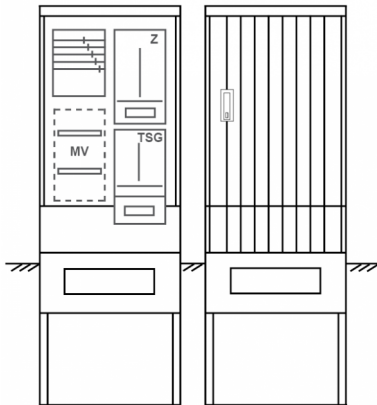

Zähleranschlussssäule PZ21-1035 Maße:600x1700x280

Artikelnummer: PZ21-1035

Zähleranschlussssäule für den Außenbereich mit Regendach,
Schutzart IP44, Schutzklasse II,
RAL 7035,
BxHxT[mm]=
600x1700x280, Türverschluss mit Schwenkhebel für zwei Profilhalbzylinder,
Türanschlag wechselbar,
Sockel an Schrank montiert,
Kabeltragschiene höhenverstellbar,
Aufstellung mehrerer Gehäuse möglich,
fertig verdrahtet,
Bestückt mit: 1x Zähler, TSG-3Punkt, TN/TNC, 5pol., 3-Punkt,

Artikelnummer:	PZ21-1035
EAN:	4251500292181
Zolltarifnummer:	85371098
Preisgruppe:	P.1
Abmessungen [mm]:	600x1700x280
Material:	glasfaserverstärktem Polyester (SMC)
Farbton:	RAL 7035
Schutzart:	IP44
Schutzklasse:	II
Befestigungsart Gehäuse:	Standmontage auf Sockel, zum eingraben
Schließart:	Schwenkhebel für 2 Profilhalbzylinder
Geschäumte Türdichtung:	nein
Kabeleinführung:	unten
Krantransport möglich:	nein