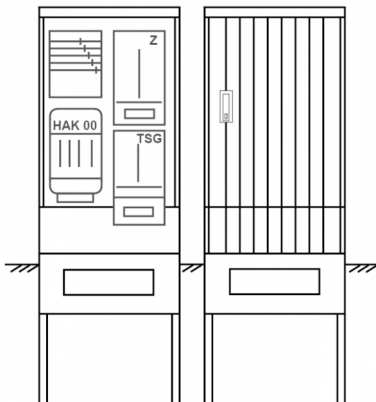

Zähleranschlussssäule PZ21-1033 Maße:600x1700x280

Artikelnummer: PZ21-1033

Zähleranschlussssäule für den Außenbereich mit Regendach,
Schutzart IP44, Schutzklasse II,
RAL 7035,
BxHxT[mm]=
600x1700x280, Türverschluss mit Schwenkhebel für zwei Profilhalbzylinder,
Türanschlag wechselbar,
Sockel an Schrank montiert,
Kabeltragschiene höhenverstellbar,
Aufstellung mehrerer Gehäuse möglich,
fertig verdrahtet,
Bestückt mit:1x Zähler, TSG-3Punkt, TN/TNC, 5pol., HAK eingebaut, 3-Punkt,

Artikelnummer:	PZ21-1033
EAN:	4251500292174
Zolltarifnummer:	85371098
Preisgruppe:	P.1
Abmessungen [mm]:	600x1700x280
Material:	glasfaserverstärktem Polyester (SMC)
Farbton:	RAL 7035
Schutzart:	IP44
Schutzklasse:	II
Befestigungsart Gehäuse:	Standmontage auf Sockel, zum eingraben
Schließart:	Schwenkhebel für 2 Profilhalbzylinder
Geschäumte Türdichtung:	nein
Kabeleinführung:	unten
Krantransport möglich:	nein