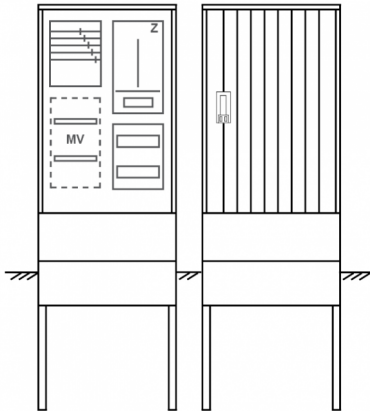

Zähleranschluss säule PZ21-1003 Maße:580x1795x320

Artikelnummer: PZ21-1003

Zähleranschluss säule für den Außenbereich mit Regendach,
Schutzart IP44, Schutzklasse II,
RAL 7035,
BxHxT[mm]=
580x1795x320, Türverschluss mit Schwenkhebel für zwei Profilhalbzylinder,
Türanschlag wechselbar,
Sockel an Schrank montiert,
Kabeltragschiene höhenverstellbar,
Aufstellung mehrerer Gehäuse möglich,
fertig verdrahtet,
Bestückt mit:1x Zähler, TN/TNC, 5pol., 3-Punkt,

Artikelnummer:	PZ21-1003
EAN:	4251500292167
Zolltarifnummer:	85371098
Preisgruppe:	P.1
Abmessungen [mm]:	580x1795x320
Material:	glasfaserverstärktem Polyester (SMC)
Farbton:	RAL 7035
Schutzart:	IP44
Schutzklasse:	II
Befestigungsart Gehäuse:	Standmontage auf Sockel, zum eingraben
Schließart:	Schwenkhebel für 2 Profilhalbzylinder
Geschäumte Türdichtung:	nein
Kabeleinführung:	unten
Krantransport möglich:	nein