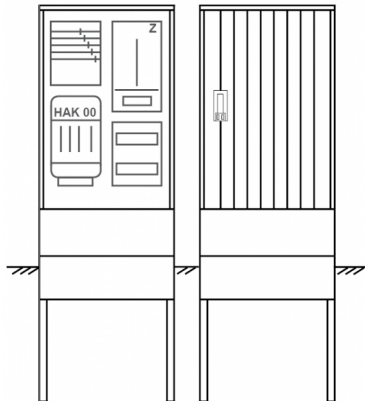

Zähleranschlussssäule PZ21-1001 Maße:580x1795x320

Artikelnummer: PZ21-1001

Zähleranschlussssäule für den Außenbereich mit Regendach,
Schutzart IP44, Schutzklasse II,
RAL 7035,
BxHxT[mm]=
580x1795x320, Türverschluss mit Schwenkhebel für zwei Profilhalbzylinder,
Türanschlag wechselbar,
Sockel an Schrank montiert,
Kabeltragschiene höhenverstellbar,
Aufstellung mehrerer Gehäuse möglich,
fertig verdrahtet,
Bestückt mit:1x Zähler, TN/TNC, 5pol., HAK eingebaut, 3-Punkt,

Artikelnummer:	PZ21-1001
EAN:	4251500292150
Zolltarifnummer:	85371098
Preisgruppe:	P.1
Abmessungen [mm]:	580x1795x320
Material:	glasfaserverstärktem Polyester (SMC)
Farbton:	RAL 7035
Schutzart:	IP44
Schutzklasse:	II
Befestigungsart Gehäuse:	Standmontage auf Sockel, zum eingraben
Schließart:	Schwenkhebel für 2 Profilhalbzylinder
Geschäumte Türdichtung:	nein
Kabeleinführung:	unten
Krantransport möglich:	nein