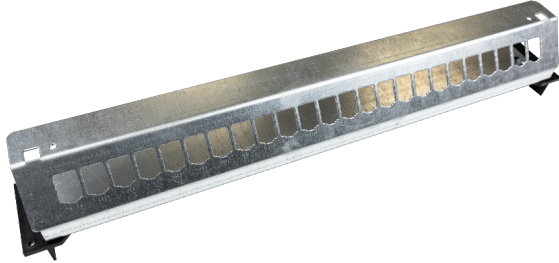

## Patch-Panel für Mediafeld 2 Feld breit

Artikelnummer: PP-24-iso

Patch-Panel für Mediafeld 2 Feld breit

<b>Artikelnummer:</b>	PP-24-iso
<b>EAN:</b>	4251500259337
<b>Zolltarifnummer:</b>	85389099
<b>Preisgruppe:</b>	B.1
<b>Material:</b>	Stahlblech sen.-verz. 1,5mm